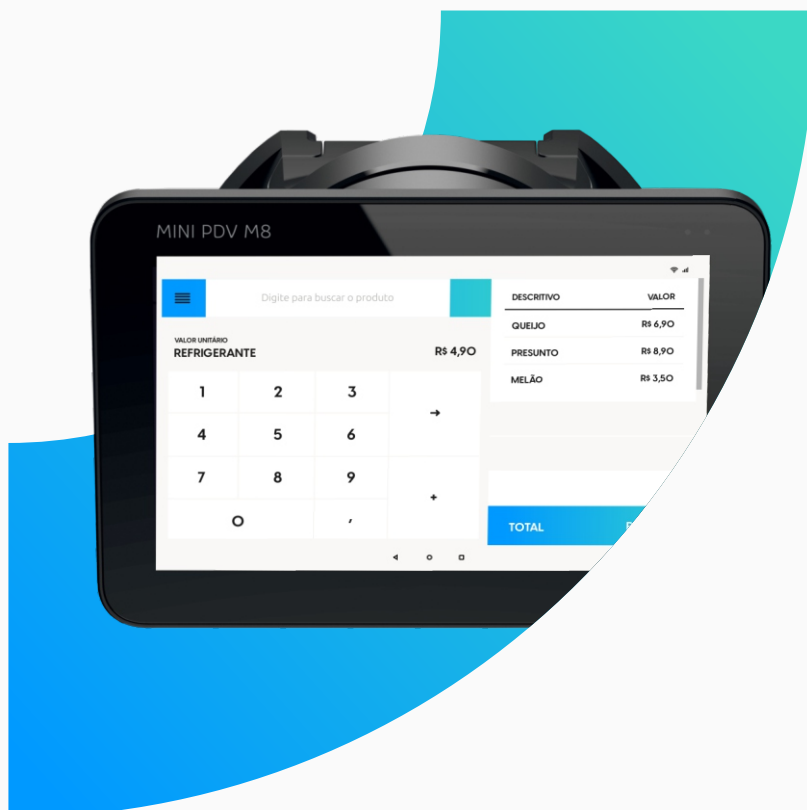

MINI PDV⁷

M8

PONTO DE VENDA COMPACTO

Garantia de **12 meses**
para o seu Mini
PDV M8

Compacto e Funcional. Incrivelmente compacto e funcional, o Mini PDV M8 tem tudo o que o pequeno e médio varejista precisa para a frente de caixa: **Impressora Inclusa, Tela Touch-Screen** e liberdade para escolher o software de automação.

Pode-se escolher o software de Automação Comercial que melhor se ajusta a necessidade de cada cliente, por isso o Mini PDV M8 pode ser usado em muitos tipos de varejo diferentes.

Especificações técnicas:

TELA TOUCHSCREEN:

Capacitiva

RESOLUÇÃO DA TELA:

800 x 1280 pixels

TAMANHO DA TELA:

8 pol.

ÁUDIO:

Alto falante, Microfone